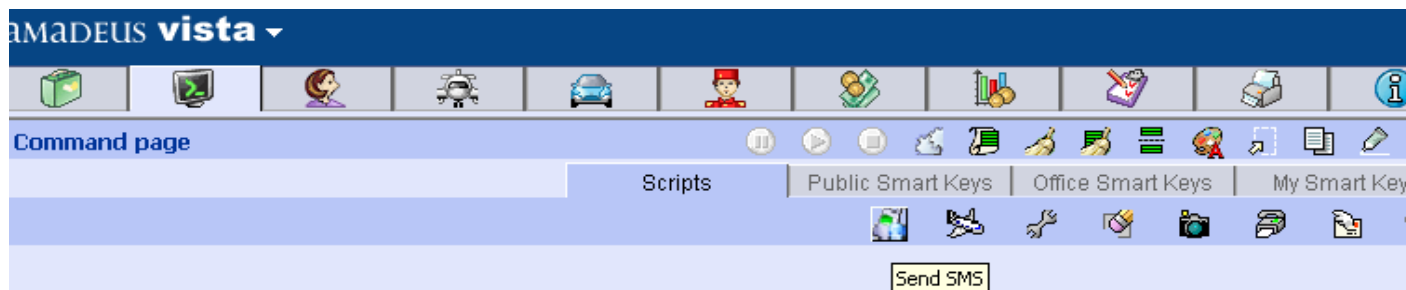

Amadeus SMS este o aplicatie care permite agentilor transmiterea mesajelor de tip SMS direct din Amadeus Selling Platform.

Avantaje:

- Oferă un plus de valoare serviciilor curente ale agentiei de turism
- Disponibil în mai multe limbi (romana / engleza / franceza / italiana)
- Permite transmiterea itinerariilor către mai multe nr. de telefon în același timp
- Amadeus SMS permite urmărirea prin e-mail a status-ului transmiterii mesajelor SMS
- Oferă posibilitatea transmiterii mesajelor de tip text liber
- Amadeus SMS creează în PNR un element OP, funcționând sub forma unui reminder pentru agent

Caracteristici Amadeus SMS

- Preluarea din PNR a informațiilor despre itinerar (aferește segmentului selectat pentru transmiterea mesajului SMS)
- Nr. de telefon este preluat automat din PNR dacă acesta a fost introdus anterior. Altfel, utilizatorul poate adăuga (opțiunea **Add numbers**) unul sau mai multe numere de telefon care nu au fost inițial introduse în PNR.
- Utilizatorii pot seta numele expeditorului care va fi afișat pe telefonul mobil al destinatarului SMS-ului
- Utilizarea aplicației este foarte simplă, utilizatorii trebuie doar să selecteze versiunea de limbă și apoi mesajul predefinit, corespunzător serviciului ales (**zbor / hotel / masina**) sau opțiunii pentru **text liber**
- De asemenea aplicația oferă următoarele facilități:
 - Reafisarea informațiilor PNR-ului Amadeus
 - Adăugarea unui reminder în PNR sub forma elementului OP
 - Furnizarea status-ului transmiterii SMS-ului, sub forma unui email
- După transmiterea mesajului aplicația va introduce în PNR următoarea remarcă „**RM SMS SENT TO PAX**”
- Mesajul SMS transmis clientului poate include informații complete despre itinerar (**Detailed information**), de exemplu numele complet al orașelor / aeroporturilor pentru segmentele de zbor, conform segmentelor selectate sau mesajul poate include informații succinte (**Simple information**).