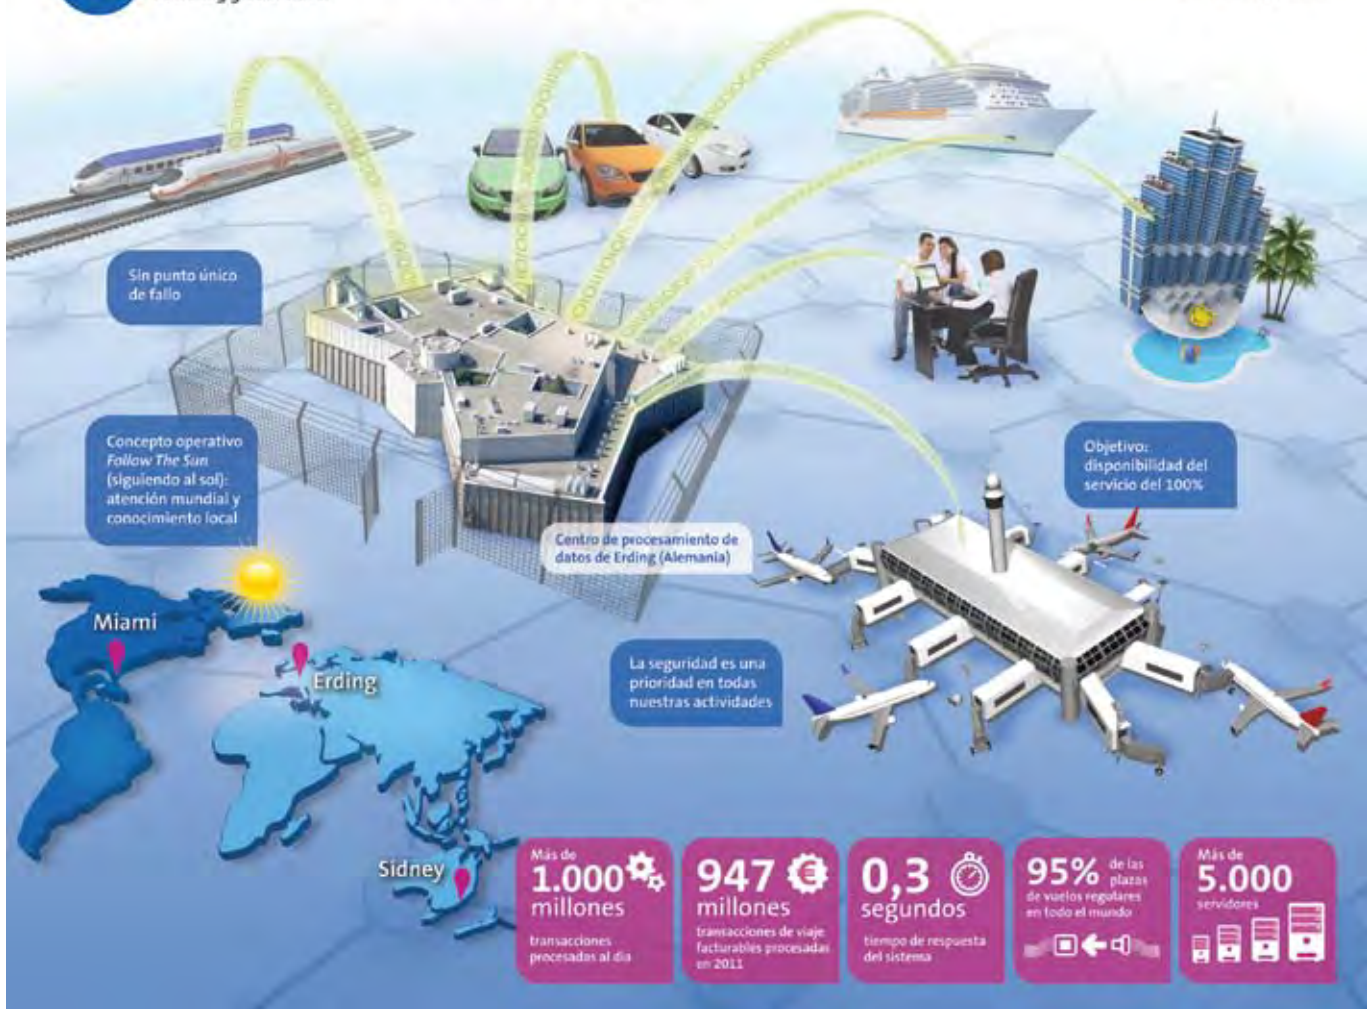

Centro de datos en Erding

Powering global travel

AMADEUS

Your technology partner

Más de **1.000 millones** transacciones procesadas al día

947 millones transacciones de viaje facturables procesadas en 2011

0,3 segundos tiempo de respuesta del sistema

95% de las plazas de vuelos regulares en todo el mundo

Más de **5.000** servidores