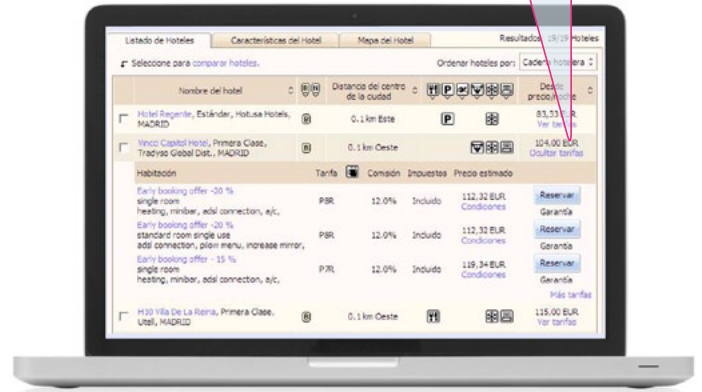

Modo listado

Buscar Hoteles Viajero Pago Reserva

Últimas búsquedas Su búsqueda

Se han encontrado resultados para: Madrid (MAD), ES, 29 Mar - 30 Mar

21 hoteles más disponibles Agregarlos a los resultados Búsqueda finalizada

Listado de Hoteles Características del Hotel Mapa del Hotel Resultados: 60/60 Hoteles

Seleccione para comparar hoteles. Ordenar hoteles por: Cadena hotelera

Nombre del hotel	Distancia del centro de la ciudad	Desde precio/noche
<input type="checkbox"/> Hotel Maria Alcazar Ij, Turista, Hotel.de/Hotel.info, MADRID	- N/D - Norte	30,00 EUR Ver tarifas
<input checked="" type="checkbox"/> Vincci Capitol Hotel, Primera Clase, Tradyso Global Dist., MADRID	0.1 km Oeste	83,20 EUR Ver tarifas
<input type="checkbox"/> H10 Villa De La Reina, Primera Clase, Utell, MADRID	0.1 km Oeste	115,00 EUR Ver tarifas
<input type="checkbox"/> Hotel Regente, Estándar, Hotusa Hotels, MADRID	0.1 km Este	69,44 EUR Ver tarifas
<input type="checkbox"/> Emperador Hotel, Primera Clase, Utell, MADRID	0.1 km Oeste	91,80 EUR Ver tarifas
<input type="checkbox"/> Petit Palace Arenal Puertal Del Sol, Estándar, Utell, MADRID	0.1 km Oeste	85,00 EUR Ver tarifas

Hoteles guardados

Hoteles seleccionados

Hoteles seleccionados

Vincci Capitol Hotel, desde 83,20 EUR

Deseleccionar todo
Guardar estos hoteles
Comparar estos hoteles

Filtros para acotar los resultados.

Es posible guardar hoteles favoritos o comparar varios establecimientos.

Comparativa de hoteles

Imprimir o enviar por e-mail la comparativa.

Ver tarifas en detalle y reservar

Vista de mapa (aérea)

Paso 3: Introducción de los datos del viajero

Buscar > Hoteles > **Viajero** > Pago > Reserva