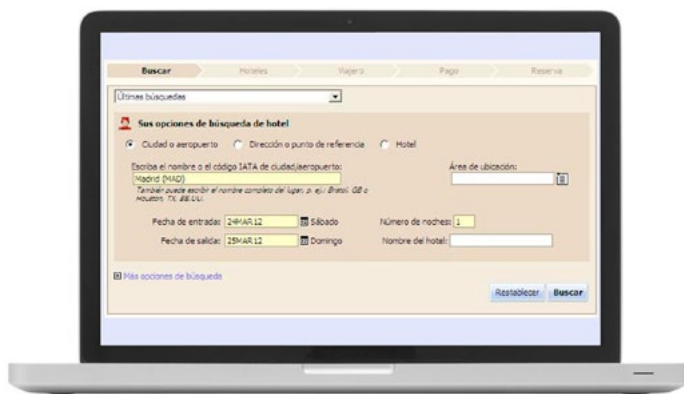

Elije entre más de 92.000 alojamientos en todo el mundo, desde grandes cadenas hoteleras hasta establecimientos independientes. En Amadeus Hotels encontrarás toda la información necesaria para responder satisfactoriamente a las necesidades de tus clientes, proporcionándoles todos los detalles, incluidos mapas e imágenes del establecimiento y de su entorno. Esta solución permite mejorar el rendimiento de tu agencia, reducir los costes de productividad y fidelizar a tus clientes gracias al valor añadido que ofrece. Amadeus Hotels cuenta con funcionalidades que facilitan el proceso de búsqueda (por nombre de hotel, código postal, puntos de referencia, etc.) y el de reserva (venta desde otros segmentos, inclusión de información adicional, etc.) con la seguridad de estar accediendo en tiempo real al inventario del hotel y con la tranquilidad de estar ofreciendo las mejores tarifas disponibles en más de 200 cadenas adheridas a nuestro programa BAR (Best Available Rate).

Cómo acceder a Amadeus Hotels Gráfico

Haz clic en la pestaña de Amadeus Selling Platform con el siguiente icono:

Paso 1: Búsqueda de establecimiento

En la página de búsqueda, es necesario especificar la localidad en la que se desea encontrar el hotel, las fechas de la estancia y cualquier otro criterio necesario para conseguir la relación de establecimientos disponibles.

Es posible buscar por nombre de ciudad o aeropuerto, punto de referencia o nombre del hotel.

Si ya se ha iniciado una reserva de vuelos, las fechas y localidad de destino se rellenan automáticamente.

Últimas búsquedas